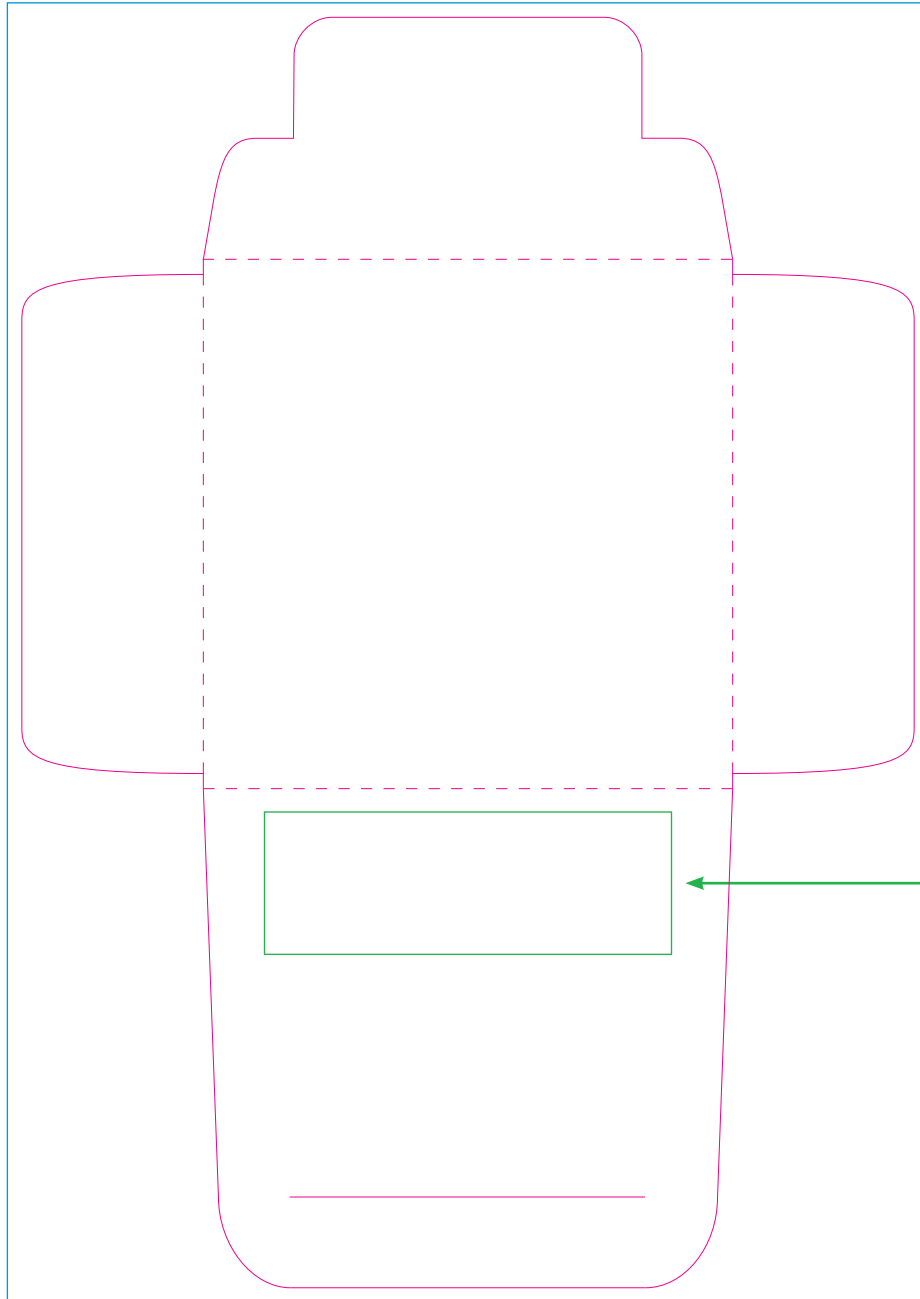

Vorlage 70UNO

Briefchen geschlossen-Format: 70x70 mm
Inhalt: 1 Kondom

- Beschnitt-Format: 122x172 mm
- Anschnitt: 118x168 mm

Reservierten Bereich
für rechtliche Hinweise

Zurück Brief geschlossen
Der Briefchen wird von Hand
geschlossen

Datenblattdruck 70UNO

Lieferung Datei

Wir arbeiten mit einem Adobe CS 5.5-Basis.

Wir akzeptieren die folgenden Dateitypen: pdf, eps, ai, jpg, psd.

Anschnitt

Größe der Datei mit Skala 1/1 + 2 mm Beschnitt der ganzen Briefchen, 122x172 mm.