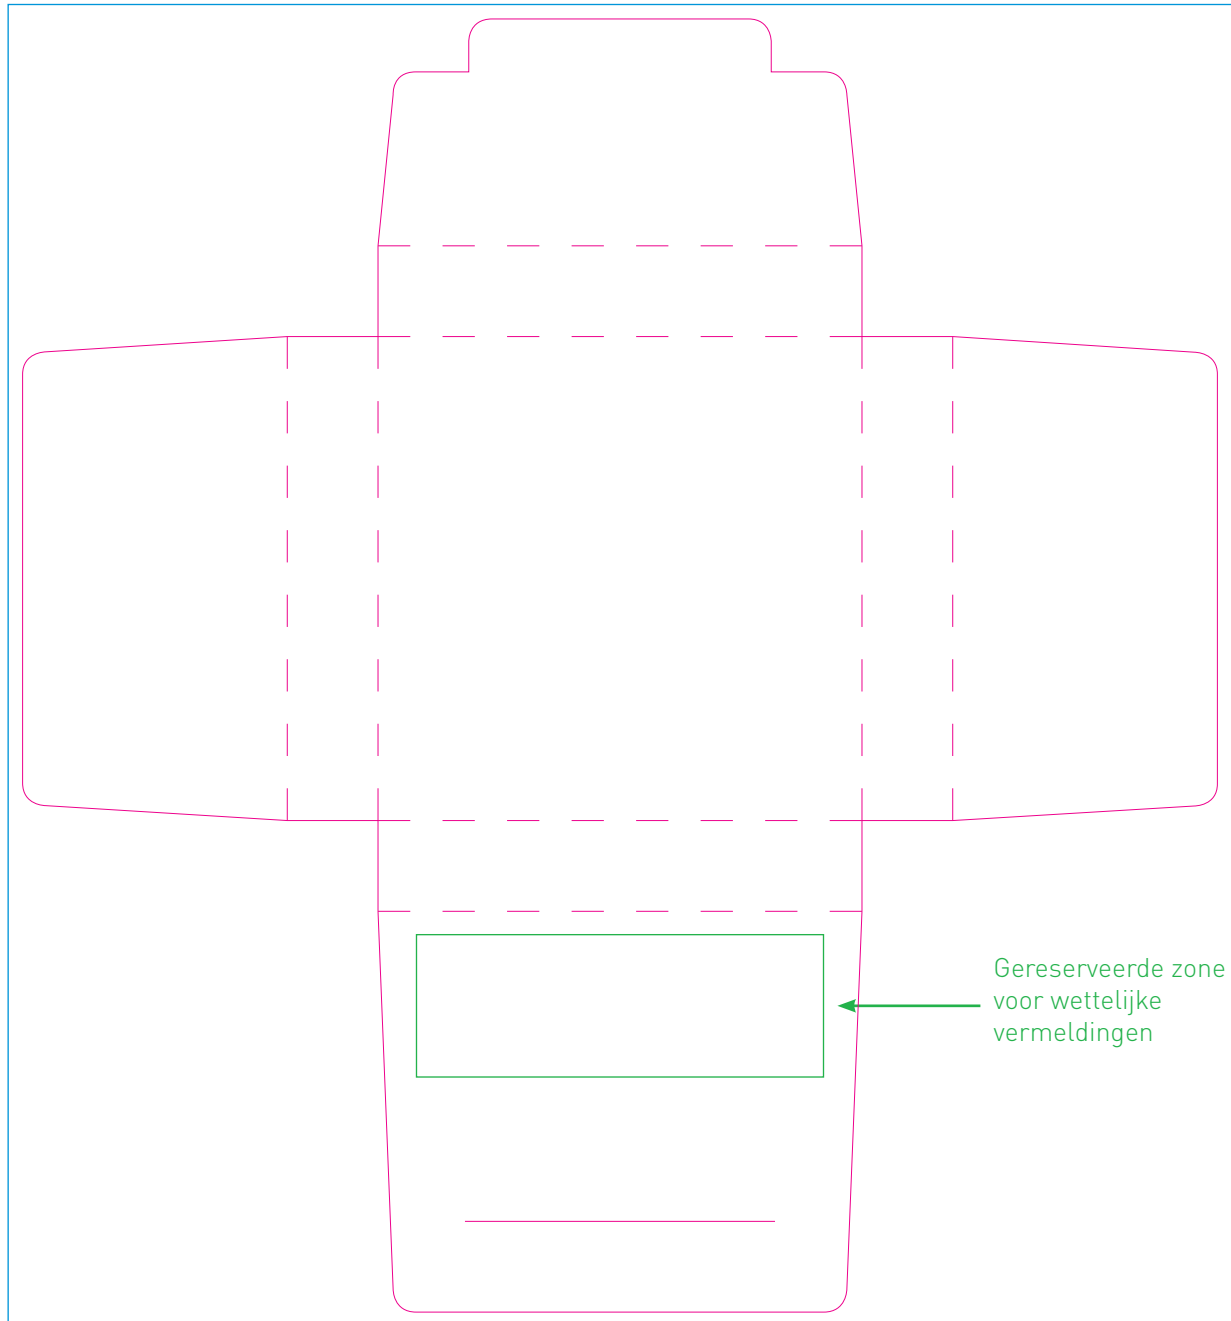

Template 64TRIO

Formaat gesloten hoesje : 64x64 mm / 12 mm hoogte
Inhoud : 3 condoms of 2 condoms + 1 glijmiddel

- Aflopend formaat : 162x175 mm
- Cutting formaat : 158x171 mm

Achterkant gesloten hoesje
De hoesje wordt automatisch afgesloten door een transparante sticker

Technische fiche 64TRIO

Levering file

We werken met een Adobe CS 5.5 base.

Wij aanvaarden volgende documenten: pdf, eps, ai, jpg, psd.

Cutting formaat

Formaat van uw file met schaal 1/1 + 2 mm afloop rondom de hoesje, 162x175 mm.