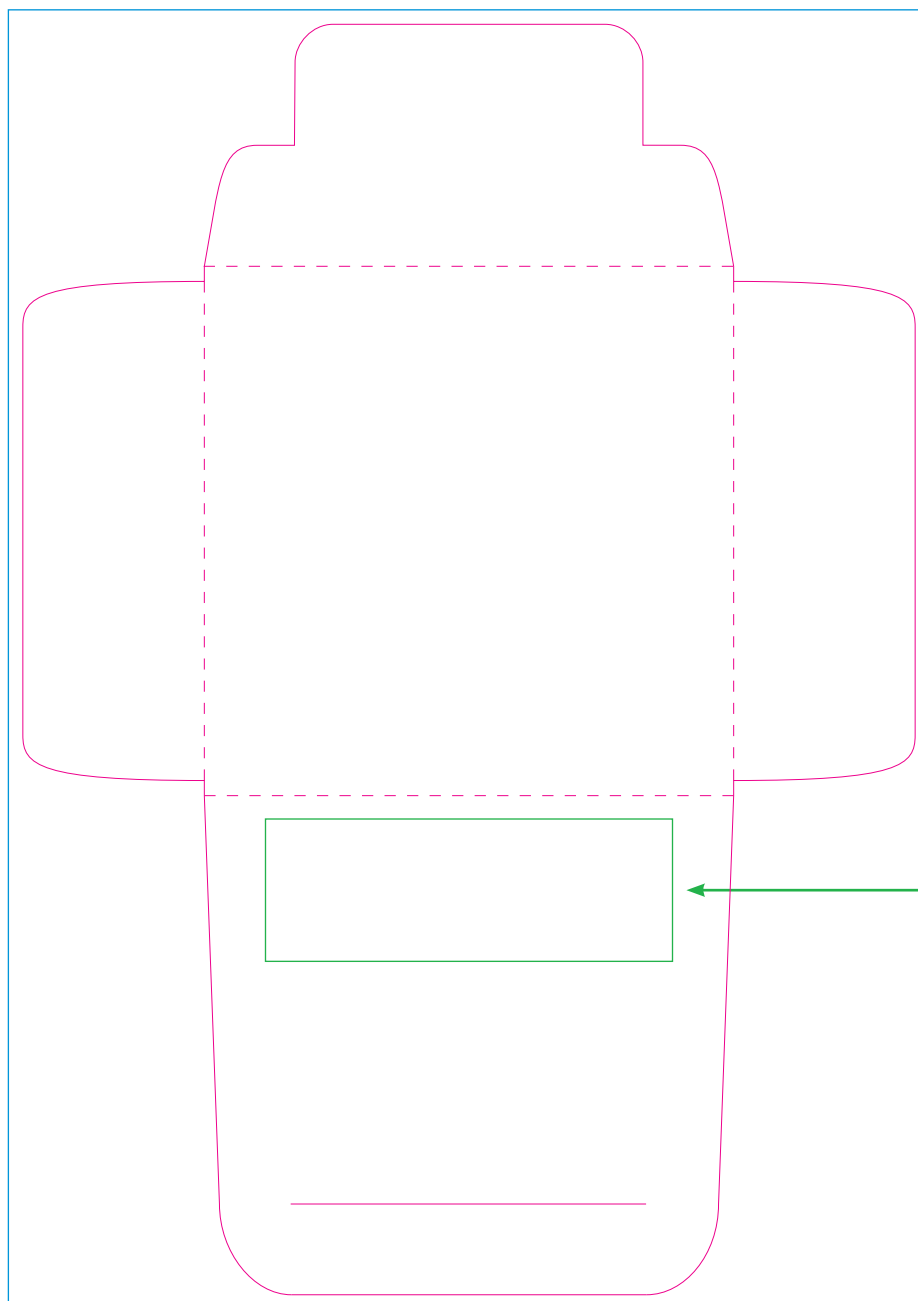

# Template 70UNO

Formaat gesloten hoesje : 70x70 mm

Inhoud : 1 condoom

- Aflopend formaat : 122x172 mm
- Cutting formaat : 118x168 mm

Gereserveerde zone  
voor wettelijke  
vermeldingen

**Achterkant gesloten hoesje**

## Cutting formaat

Formaat van uw file met schaal 1/1 + 2 mm afloop rondom de hoesje, 122x172 mm.